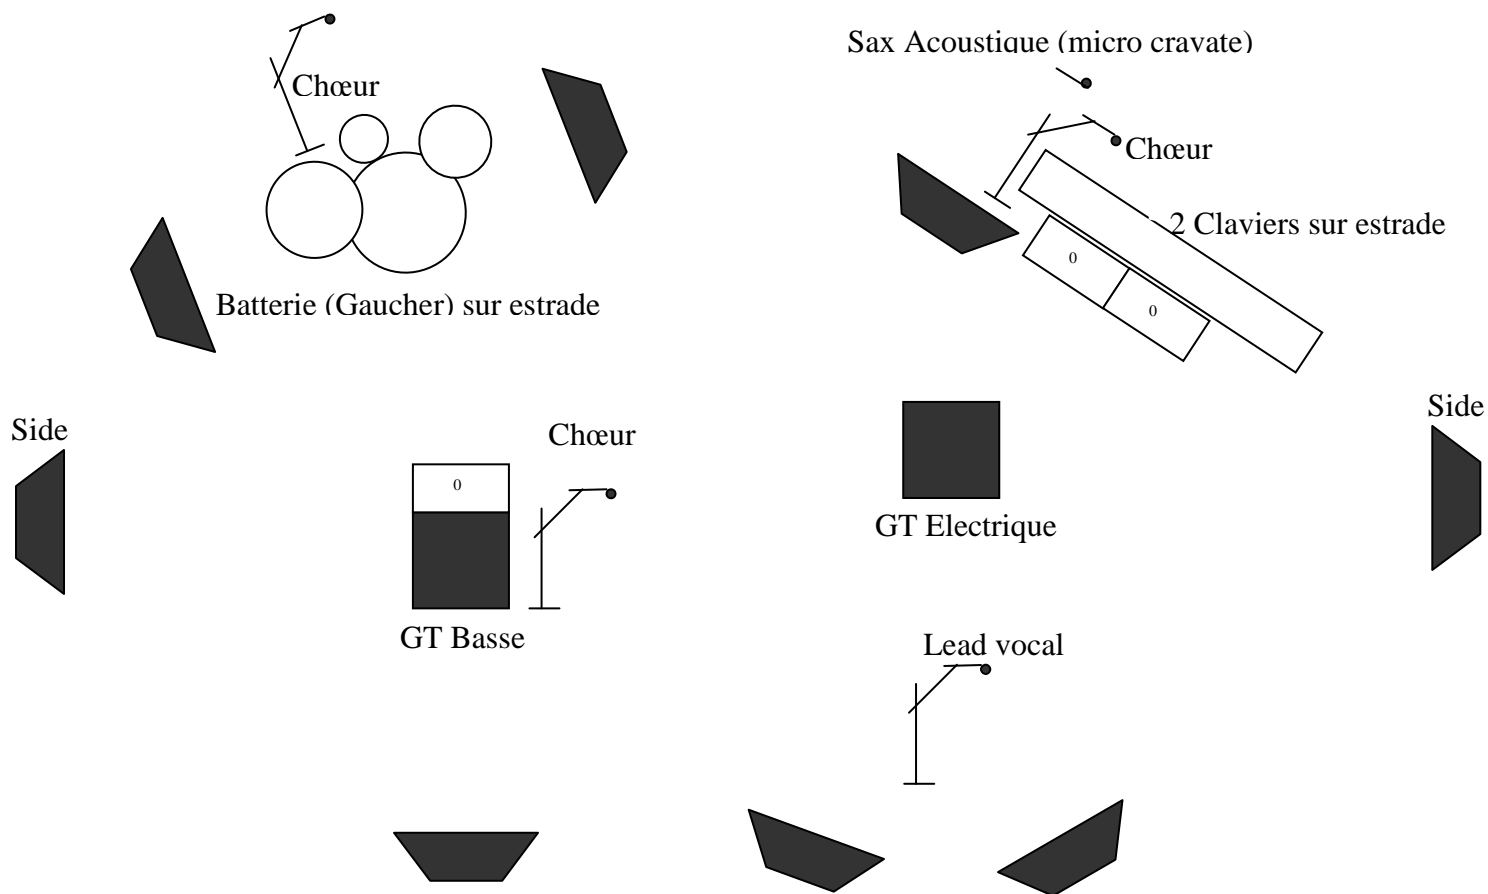

ALIEN POË

Plan de scène : 4 musiciens

Légende :

Ampli basse
ou guitare

Micro chant
ou sax

Retour

Boitier D.I.